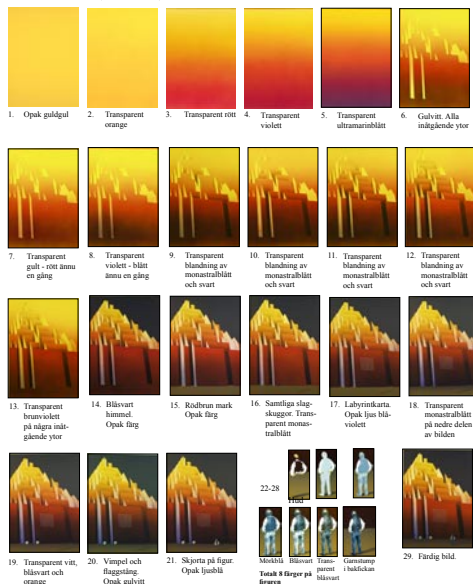

Om man ser på så kallade kretenska labyrinter (antika), borde Theseus inte behövt någon Ariadnetråd, eftersom man inte kan gå vilse i sådana. Det tar bara tid att komma fram. Jag har tidigare gjort en sådan labyrintbild, ”Utväg”, som Du ser avbildad här till höger. Det är den vanligaste typen av labyrinter och det var också denna form som kristendomen införlivade i sin symbolvärld, exempelvis i Chartreskatedralen i Frankrike.

I den här bilden, ”Ariadnes garn”, har labyrinten en mängd återvändsvägar. Man kan alltså gå vilse här och kan säkert behöva en tråd för att hitta tillbaka till in-ut-gången. Jag har kallat bilden för **Ariadnes garn**, inte **Ariadnes tråd**. Ett garn kan man fastna i. En stump av garnnystanet sticker upp ur figurens högra bakficka. Själva byggnaden har samma plan som informationen på husväggen till höger om ingången.

Labyrinter har med fruktbarhet, frälsning eller död att göra. Formen har sitt ursprung för ca 5000 år sedan och finns eller har funnits hos de flesta kulturer i hela världen, även om den är mest förekommande i länderna kring Medelhavet.

ARIADNES GARN (arbetsschema)